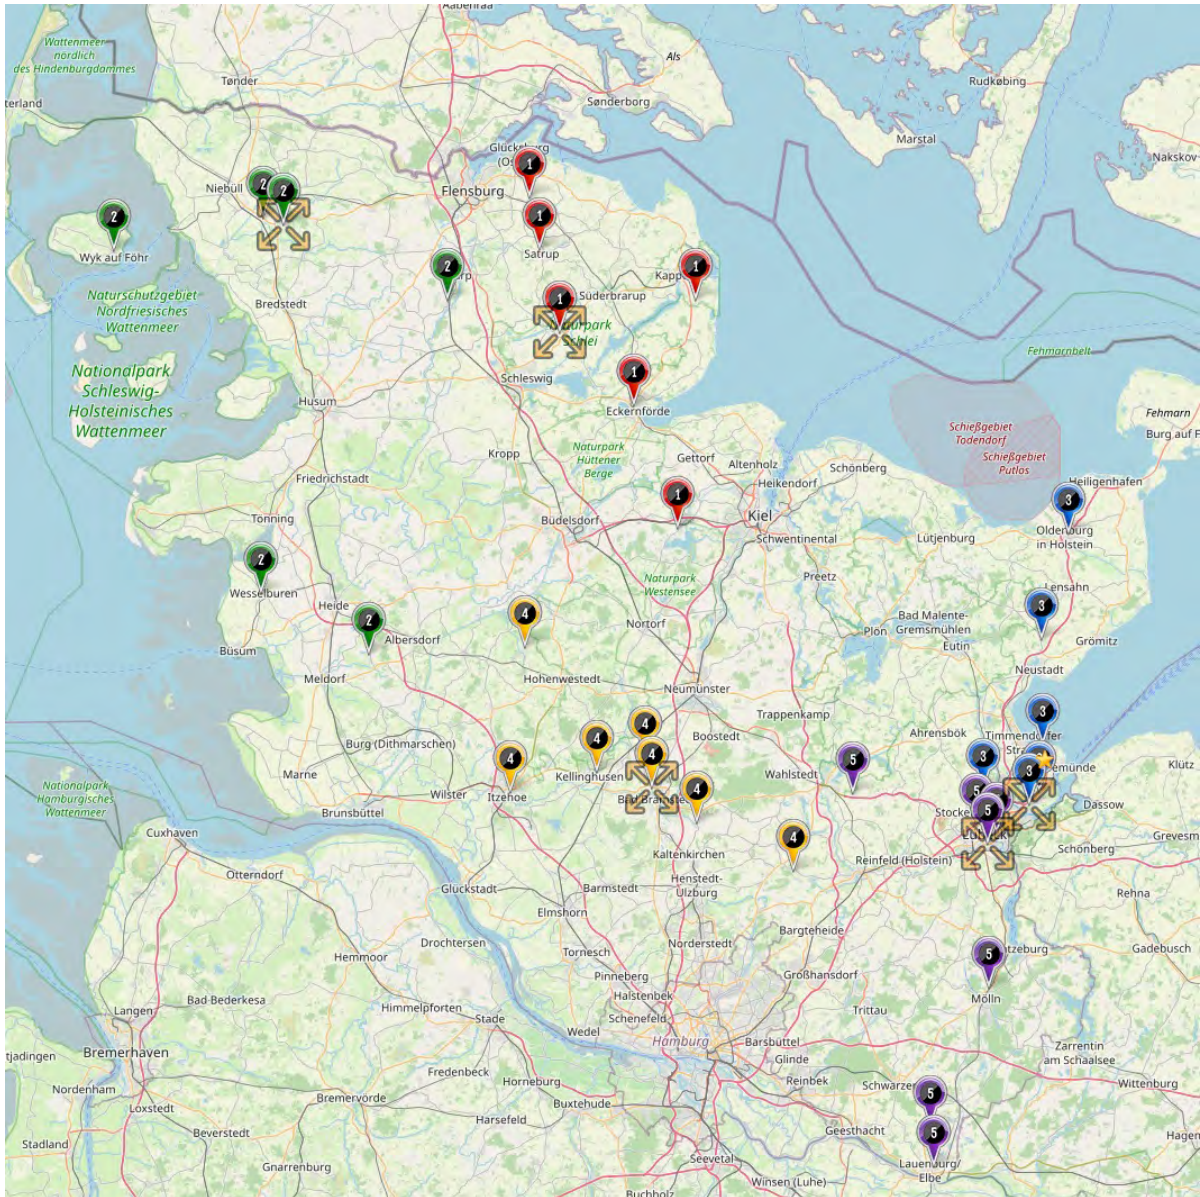

Staffeleinteilung Frauen Kreisklasse B

Altersklasse: Frauen
Spielklassenebene: Kreisklasse B
Mannschaftenanzahl: 33

- Frauen KKL B Nord Ost, 6er-Staffel (SL-FL)
- Frauen KKL B Nord West, 6er-Staffel (NF)
- Frauen KKL B Ost, 7er-Staffel (HL)
- Frauen KKL B Mitte, 7er-Staffel (RD-ECK)
- Frauen KKL B Süd Ost, 7er-Staffel (HL)