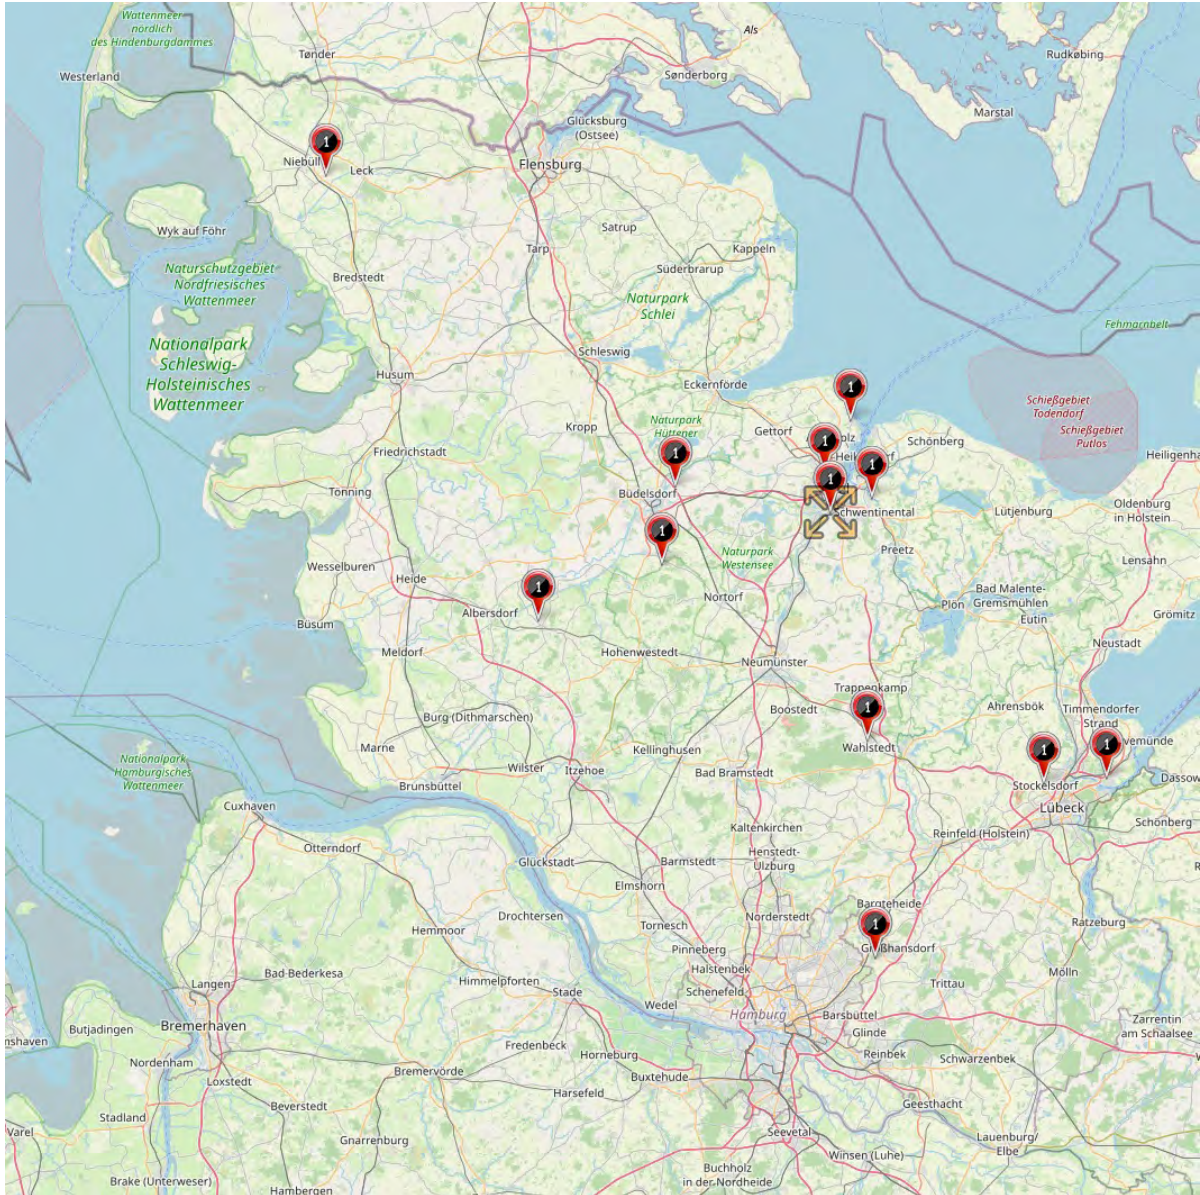

Staffeleinteilung Frauen Oberliga

Altersklasse: Frauen
Spielklassenebene: Oberliga Schleswig-Holstein
Mannschaftenanzahl: 12
Staffelanzahl: 1
Staffelgröße: 1 Staffel à 12 Mannschaften

Frauen Oberliga, 12er-Staffel

Staffelnr. / Name	Mannschaftsname	Mannschaftsnr.	Spieleranzahl
1 Frauen Oberliga	ATSV Stockelsdorf	1	11
	FFC Audorf/Felde	1	11
	Holstein Kiel II	2	11
	Kieler MTV	1	11
	Merkur Hademarschen	1	11
	SG NieBar	1	11
	SSC Hagen Ahrensburg	1	11
	SSG Rot-Schwarz Kiel	1	11
	SV Frisia 03 Risum-Lindholm	1	11
	SV Wahlstedt	1	11
	TSV Klausdorf	1	11
	TSV Siems	1	11