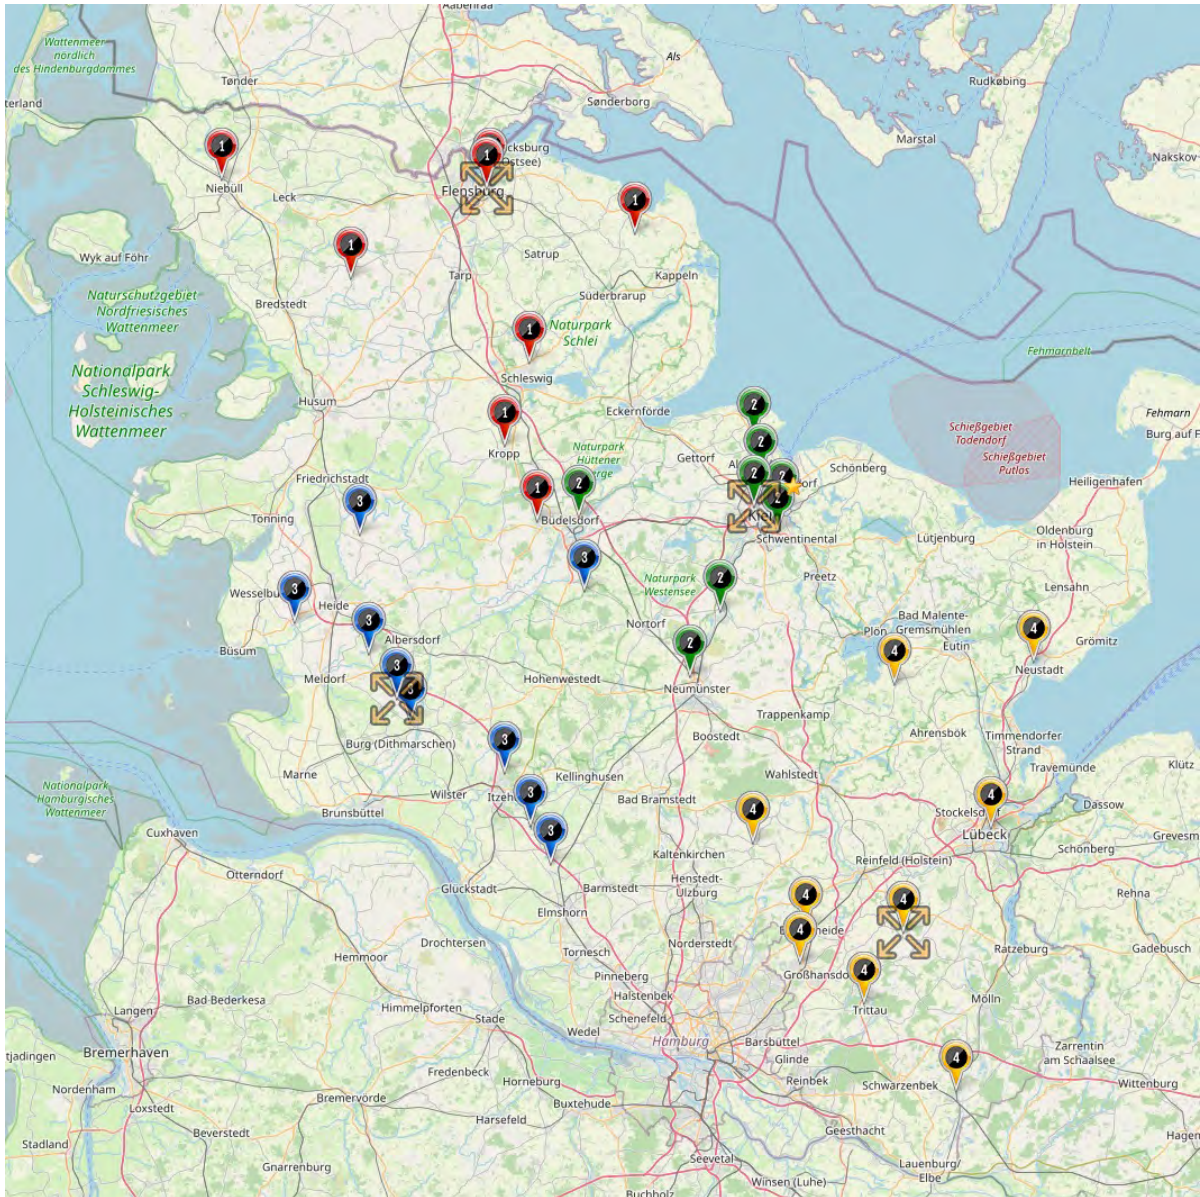

Staffeleinteilung Frauen Kreisklasse A

Altersklasse: Frauen
Spielklassenebene: Kreisklasse A
Mannschaftenanzahl: 35

- Kreisklasse A Nord, 8er-Staffel (NF)
- Kreisklasse A Mitte Ost, 9er-Staffel (KI)
- Kreisklasse A West, 9er-Staffel (WK)
- Kreisklasse A Süd, 9er-Staffel (STO)

Staffelnr. / Name	Mannschaftsname	Mannschaftsnr.	Spieleranzahl
1 Kreisklasse A Nord	FC Fockbek	1	11
	FSG Goldebek/Arlewatt	1	11
	IF Stjernen Flensburg II	2	11
	SG Nieharde	1	9
	SV EUFootball Adelby	1	11
	TSV Kropp II	2	9
	TSV Rot-Weiß Niebüll	1	11
	VfR Schleswig	1	11
2 Kreisklasse A Mitte Ost	FC Büdelsdorf	1	9
	FC Holtenau 07	1	9
	Kieler MTV III	3	11
	MTSV Olympia Neumünster	1	11
	MTV Dänischenhagen	1	11
	SVE Comet Kiel II	2	11
	TSV Bordesholm	1	9
	WellseeEhagenHolsatia	1	11
WellseeEhagenHolsatia II	2	9	
3 Kreisklasse A West	Edendorfer SV	1	9
	SG GEEST 05	1	11
	SG Mittelholstein (9er)	2	9
	SSV Hennstedt	1	11
	SSV Sarzbüttel I	1	11
	SV Hochdonn	1	9
	SV Neuenbrook/Rethwisch II	2	9
	SV Wöhrden	1	11
VfR Horst II	2	9	
4 Kreisklasse A Süd	Büchen-Siebeneichener	1	11
	Roter Stern Kickers FLINTA*	1	11
	SG Dänisch-Müssen (9er)	1	9
	SG Kalübbe/Bosau/Sarau II	2	9
	SV Steinhorst/Labenz e.V.	1	9
	SV Viktoria	1	11
	TSV Bargtheide	1	11
	TSV Neustadt Frauenmannschaft	1	9
TSV Trittau	1	11