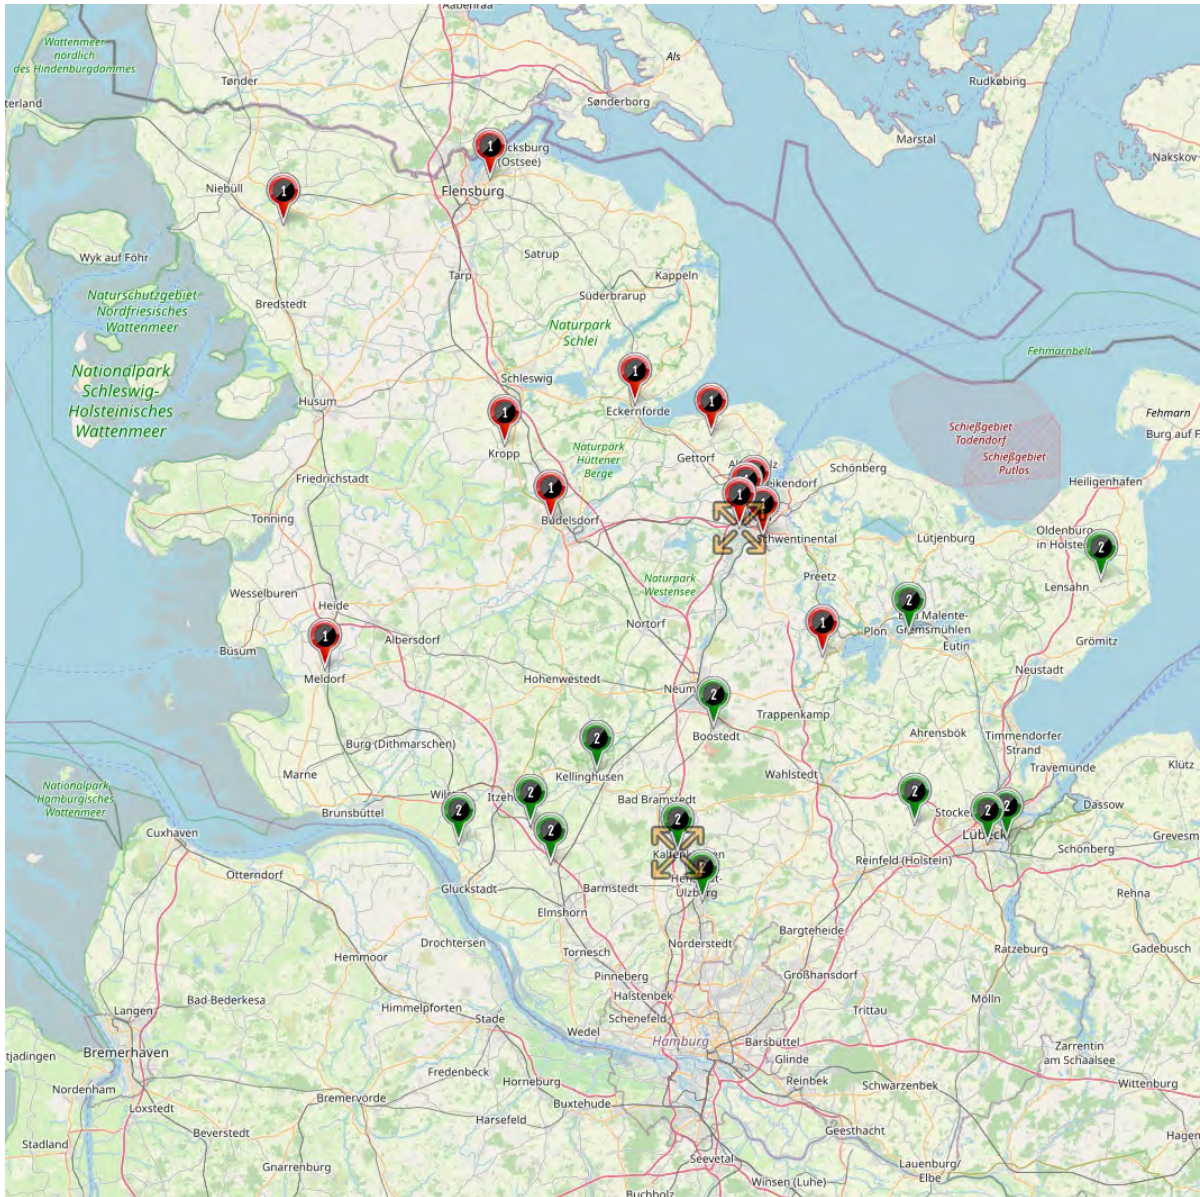

Staffeleinteilung Frauen Landesliga

Altersklasse: Frauen
Spielklassenebene: Landesliga
Mannschaftenanzahl: 24
Staffelanzahl: 2
Staffelgröße: 2 Staffeln à 12 Mannschaften

Landesliga Schleswig, 12er-Staffel

Landesliga Holstein, 12er-Staffel

Staffelnr. / Name	Mannschaftsname	Mannschaftsnr.	Spieleranzahl	
1 Landesliga Schleswig	FC Kilia Kiel	1	11	
	IF Stjernen Flensburg	1	11	
	Kieler MTV II	2	11	
	SG EMTV/ Fleckeby	1	11	
	SG Kalübbe/Bosau/Sarau	1	11	
	SG Langenhorn/Enge-Sande	1	11	
	SG Neudorf-B./Osdorf	1	11	
	SG Russee/Klausdorf	1	11	
	SSG Rot-Schwarz Kiel II	2	11	
	TSV Kropp	1	11	
	TuRa Meldorf	1	11	
	TuS Rotenhof	1	11	
	2 Landesliga Holstein	Eichholzer SV	1	11
FSC Kaltenkirchen		1	11	
SG Ostholstein RL		1	11	
SG Wilstermarsch		1	11	
SV Boostedt		1	11	
SV Fortuna Bösdorf		1	11	
SV Fortuna St. Jürgen 1		1	11	
SV Henstedt-Ulzburg II		2	11	
SV Neuenbrook/Rethwisch		1	11	
TSV Zarpfen		1	11	
VfL Kellinghusen		1	11	
VfR Horst		1	11