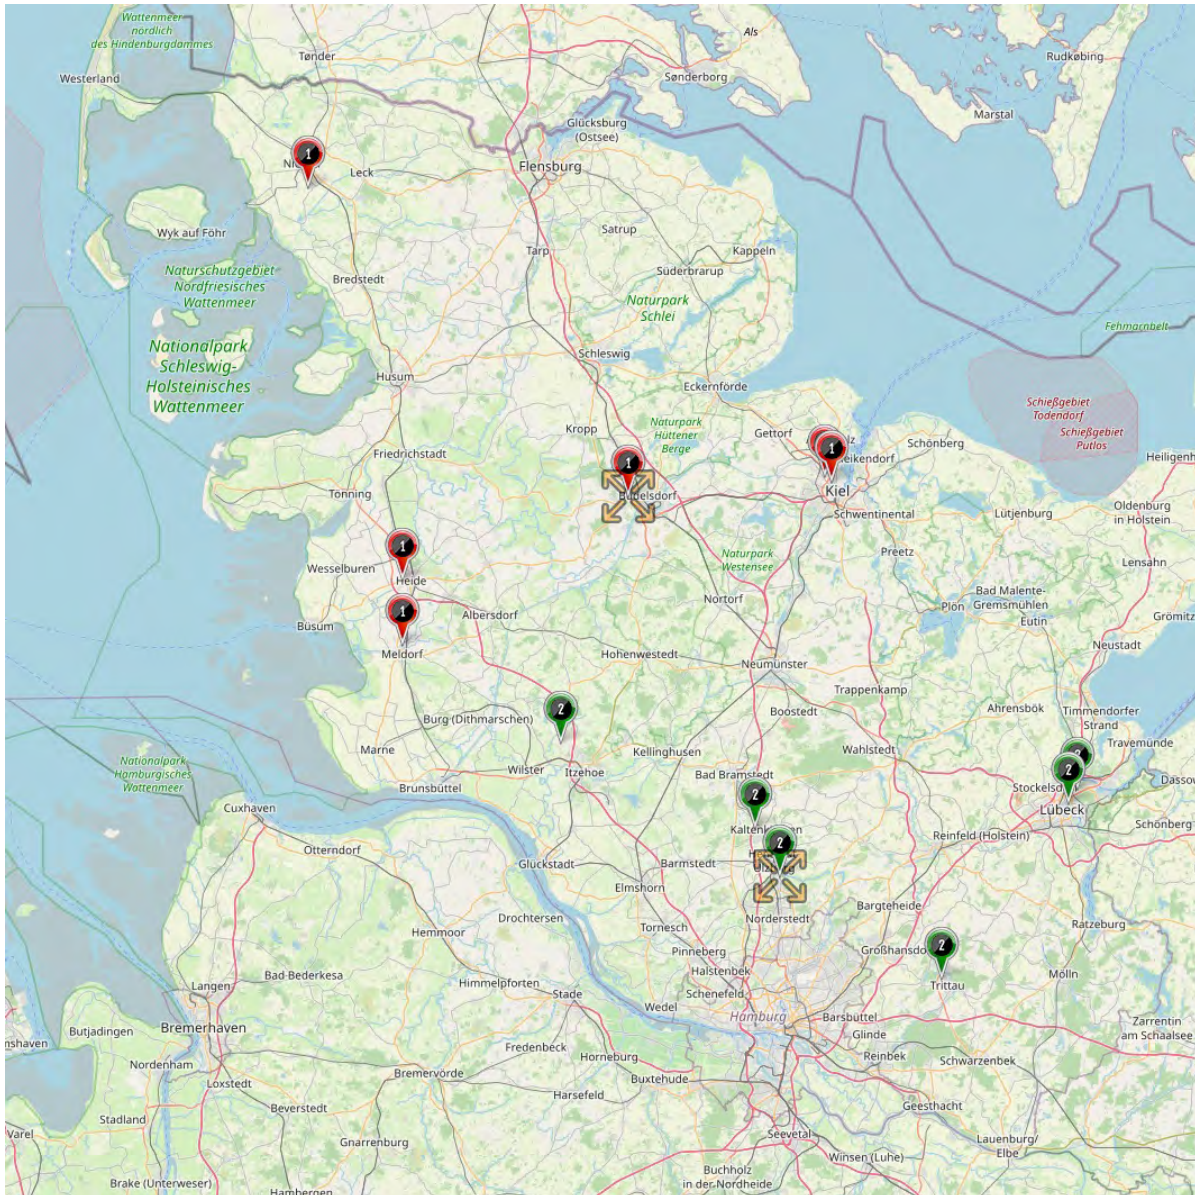

Staffelnr. / Name	Mannschaftsname	Mannschaftsnr.	Spieleranzahl
1 Frauen KKL B Nord Ost	Eckernförde IF	1	7
	FFC Audorf/Felde 2	1	7
	FSG Ostseeküste (7er)	1	7
	SG Nordangeln	1	7
	SV Grün-Weiss Tolk	1	7
	TSV Nordmark Satrup	1	7
2 Frauen KKL B Nord West	FSV Wyk-Föhr 7er	1	7
	SG Eggebek / BoGa	1	7
	SG Langenhorn/Enge-Sande II. (7er)	2	7
	SSV Sarzbüttel II	2	7
	SV Blau-Weiß Wesselburen	1	7
	TSV Stedesand	1	7
3 Frauen KKL B Ost	BCG Altenkrempe	1	7
	NTSV Strand 08	1	7
	Oldenburger SV	1	7
	SV Olympia Bad Schwartau	1	7
	TSV Kücknitz	1	7
	TSV Siems II	2	7
	TSV Siems III	3	7
4 Frauen KKL B Mitte	Armstedter SV	1	7
	Bramstedter TS	1	7
	FSG Oldendorf Itzehoe 2	2	7
	SG GWT/MTSV 2	2	7
	SG Schmalfeld-Hasenmoor	1	7
	SV Sülfeld	1	7
	VfL Kellinghusen II	2	7
5 Frauen KKL B Süd Ost	Lauenburger SV	1	7
	Lübecker SC von 1999 e.V. 2	2	7
	SC Rapid Lübeck	1	7
	SG Elmenhorst/Lüttau	1	7
	SG Mölln/ Güster	1	7
	SG Westerrade/Weede	1	7
	SV Fortuna St. Jürgen 2	2	7

Staffeleinteilung B-Juniorinnen Landesliga

Altersklasse: B-Juniorinnen
Spielklassenebene: Landesliga
Mannschaftenanzahl: 12
Staffelanzahl: 2
Staffelgröße: 2 Staffeln à 6 Mannschaften

B-Juniorinnen LL Holstein, 6er-Staffel

B-Juniorinnen LL Schleswig, 6er-Staffel