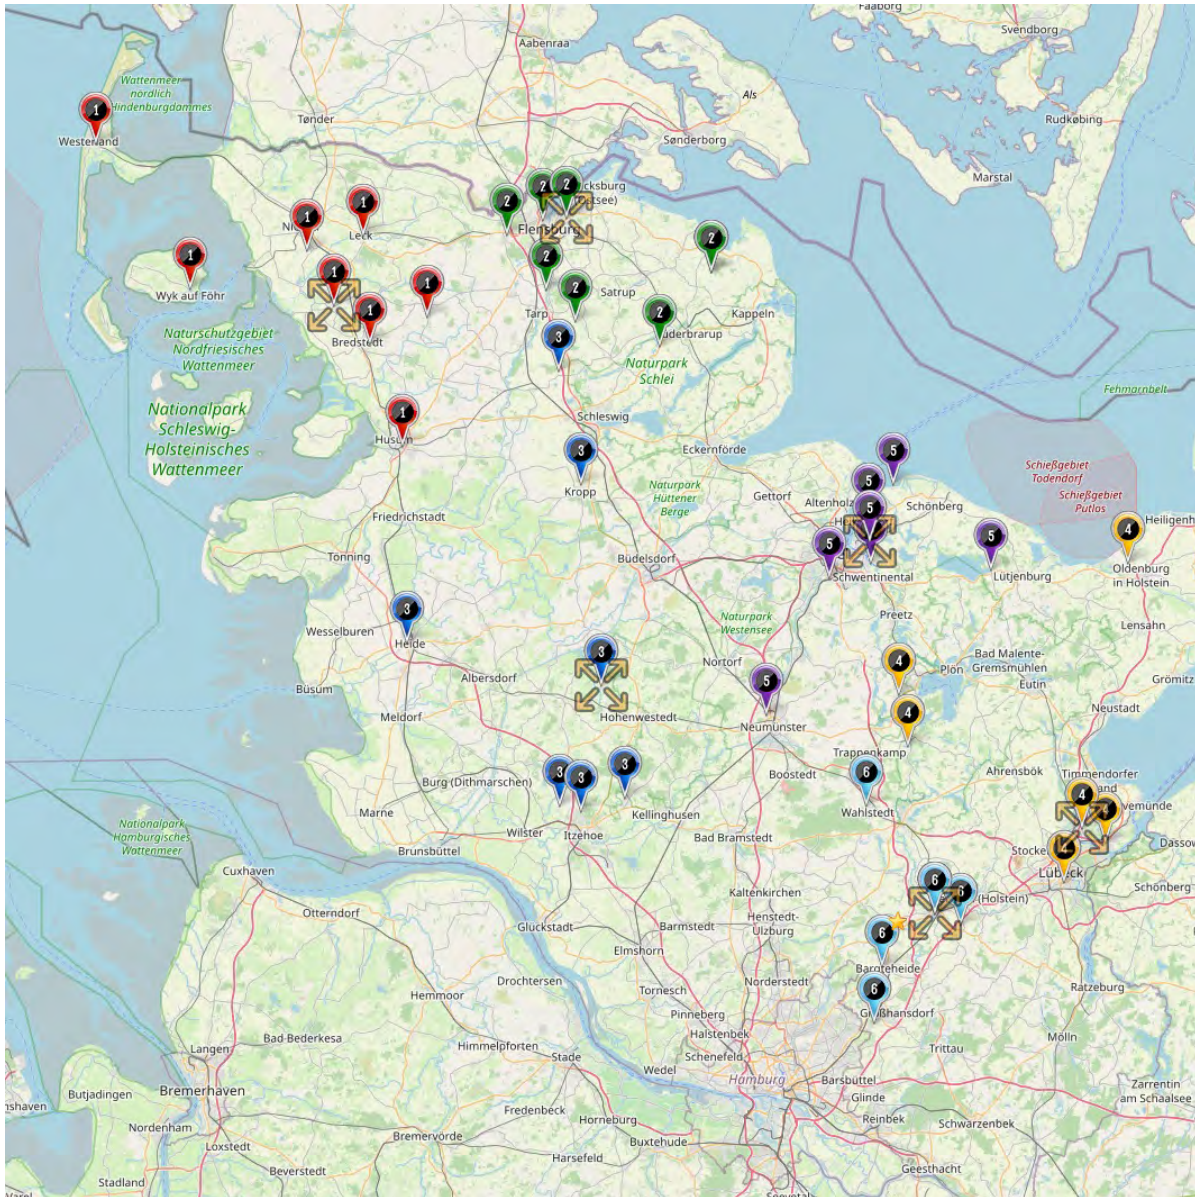

Staffeleinteilung B-Juniorinnen Kreisliga

Altersklasse: B-Juniorinnen
Spielklassenebene: Kreisliga
Mannschaftenanzahl: 44

- B-Juniorinnen KL Nord West, 8er-Staffel (NF)
- B-Juniorinnen KL Nord Ost, 8er-Staffel (SL-FL)
- B-Juniorinnen KL Mitte West, 7er-Staffel (WK)
- B-Juniorinnen KL Süd Ost, 7er-Staffel (OH)
- B-Juniorinnen KL Mitte Ost, 7er-Staffel (KI)
- B-Juniorinnen KL Süd, 8er-Staffel (STO)