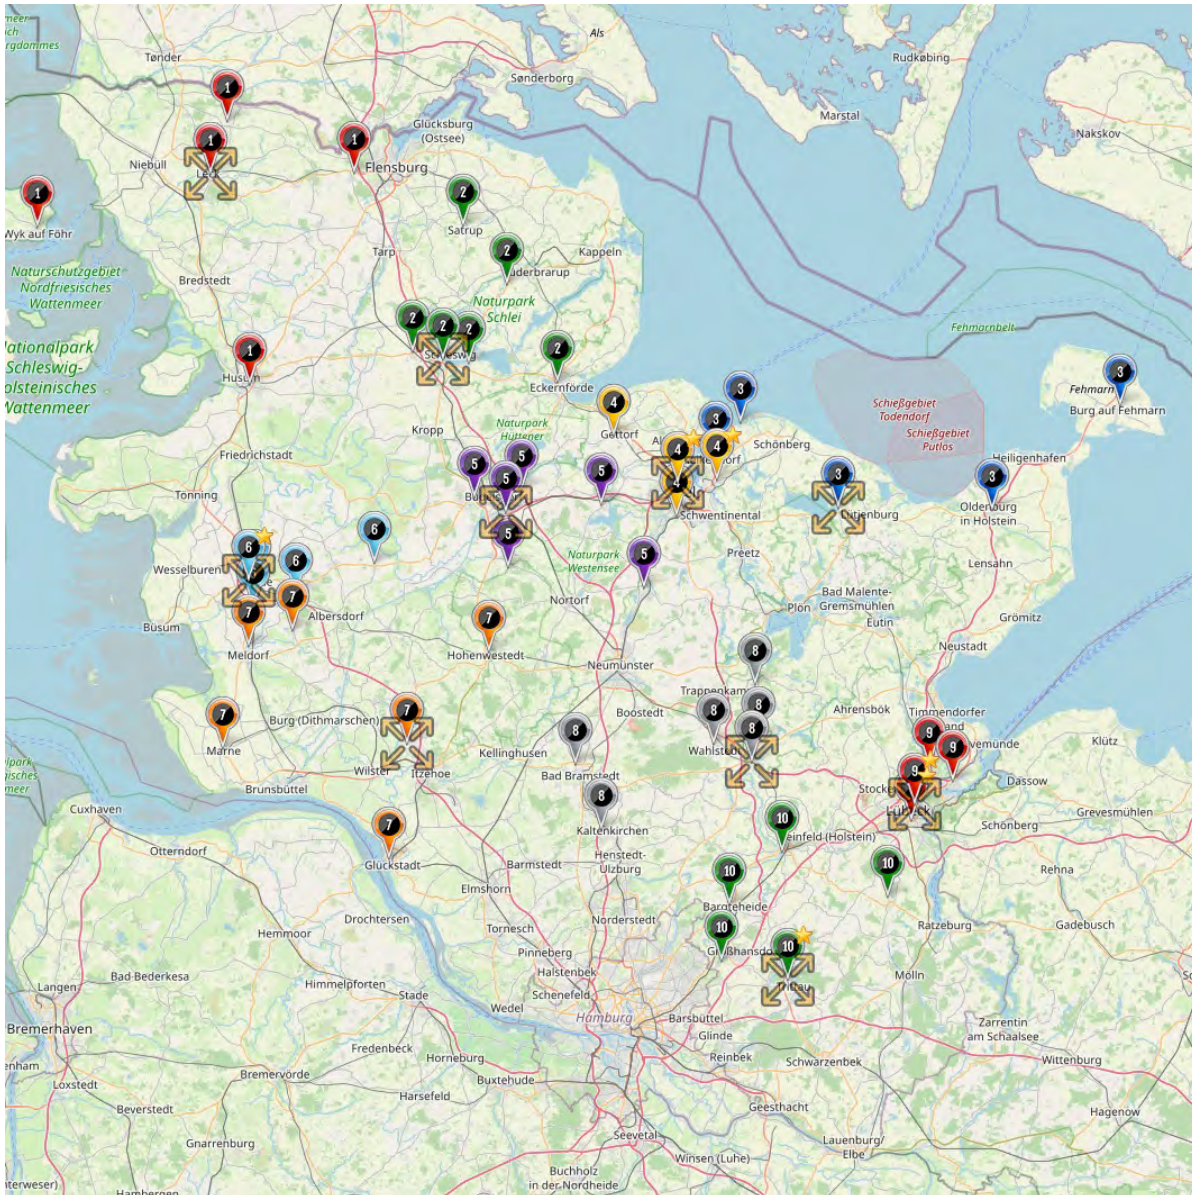

Staffeleinteilung D-Juniorinnen Kreisliga

Altersklasse: D-Juniorinnen
Spielklassenebene: Kreisliga
Mannschaftenanzahl: 60
Staffelanzahl: 10

	Kreisliga Nord West, 6er-Staffel (NF)		Kreisliga Mitte Süd , 6er-Staffel (SE)
	Kreisliga Nord Ost, 6er-Staffel (SL-FL)		Kreisliga Süd Ost, 7er-Staffel (HL)
	Kreisliga Ost, 5er-Staffel (OH)		Kreisliga Süd, 6er-Staffel (STO)
	Kreisliga Mitte Ost, 6er-Staffel (HOL)		
	Kreisliga Mitte, 6er-Staffel (RD-Eck)		
	Kreisliga West, 6er-Staffel (WK)		
	Kreisliga Süd West, 6er-Staffel (WK)