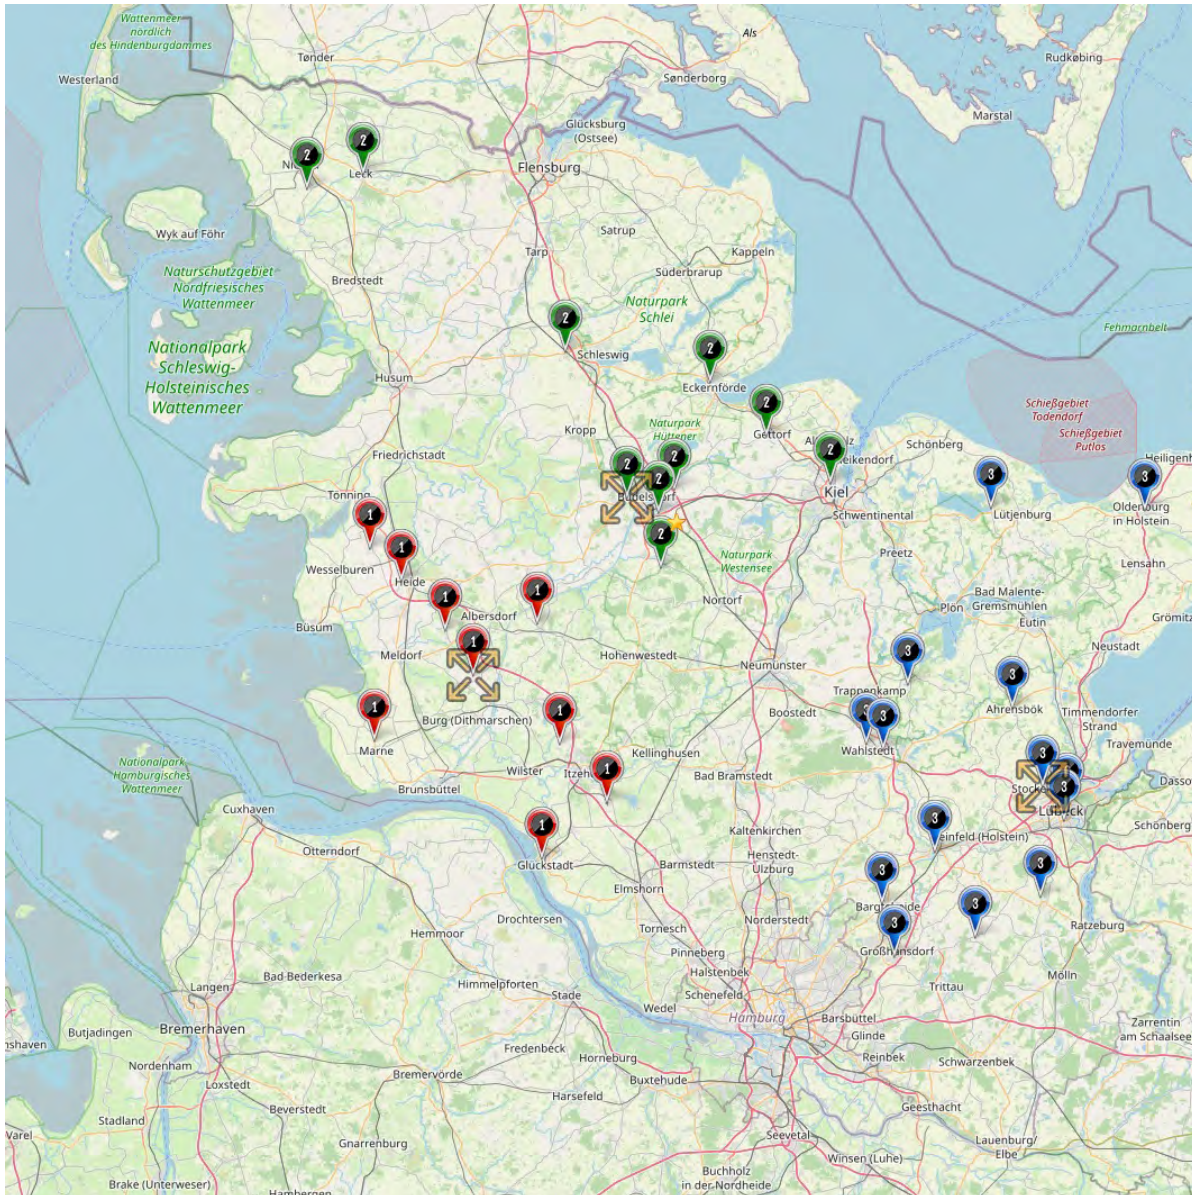

Staffeleinteilung Kreisliga E-Juniorinnen

Altersklasse: E-Juniorinnen

Spielklassenebene: Kreisliga

Mannschaftenanzahl: 34

1 E-Juniorinnen , 9er-Staffel

2 E-Juniorinnen , 11er-Staffel

3 E-Juniorinnen , 14er-Staffel

Staffelnr. / Name	Mannschaftsname	Mannschaftsnr.	
1 E-Juniorinnen	ETSV Fortuna Glückstadt	1	
	FSG Oldendorf Itzehoe	1	
	Märner TV	1	
	SG Breitenburg	1	
	SG Geest 05	1	
	SG Holstein	1	
	SG Mitteldithmarschen	1	
	SG Westerdöfft	1	
	TSV Lohe- Rickelshof	1	
2 E-Juniorinnen	SV Frisia 03 Risum-Lindholm	1	
	TSV Ladelund	1	
	Eckernförde IF	1	
	Gettorfer SC	1	
	Kieler MTV	1	
	Osterröfelder TSV	1	
	SG Arensharde	1	
	SV Nienkattbek	1	
	SV Nienkattbek II	2	
	TSV Vineta Schacht-Audorf	1	
TuS Rotenhof	1		
3 E-Juniorinnen	Oldenburger SV	1	
	SV Knudde 88 Giekau	1	
	ATSV Stockelsdorf	1	
	MTV Ahrensböök	1	
	SC Union Oldesloe	1	
	SG Stormarn Süd	1	
	SG Trave Segeberg	1	
	SG Wentorf-Sandesneben/Schönberg	1	
	SV Fortuna St. Jürgen 1	1	
	SV Viktoria	1	
	SV Wahlstedt	1	
	TSV Bargteheide	1	
	TSV Berkenthin IV	1	
TuS Tensfeld	1